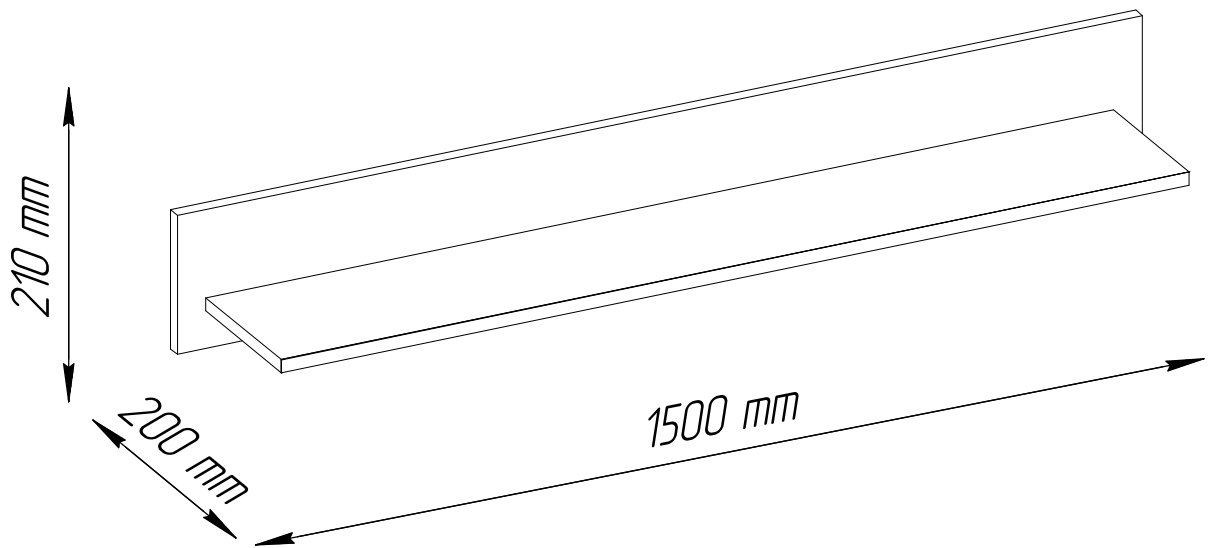

LINGO

Typ D

Element symbol	Measurements				Code	Paket
1	1460	184	16	1	1001	1/1
2	1500	210	16	1	1002	1/1